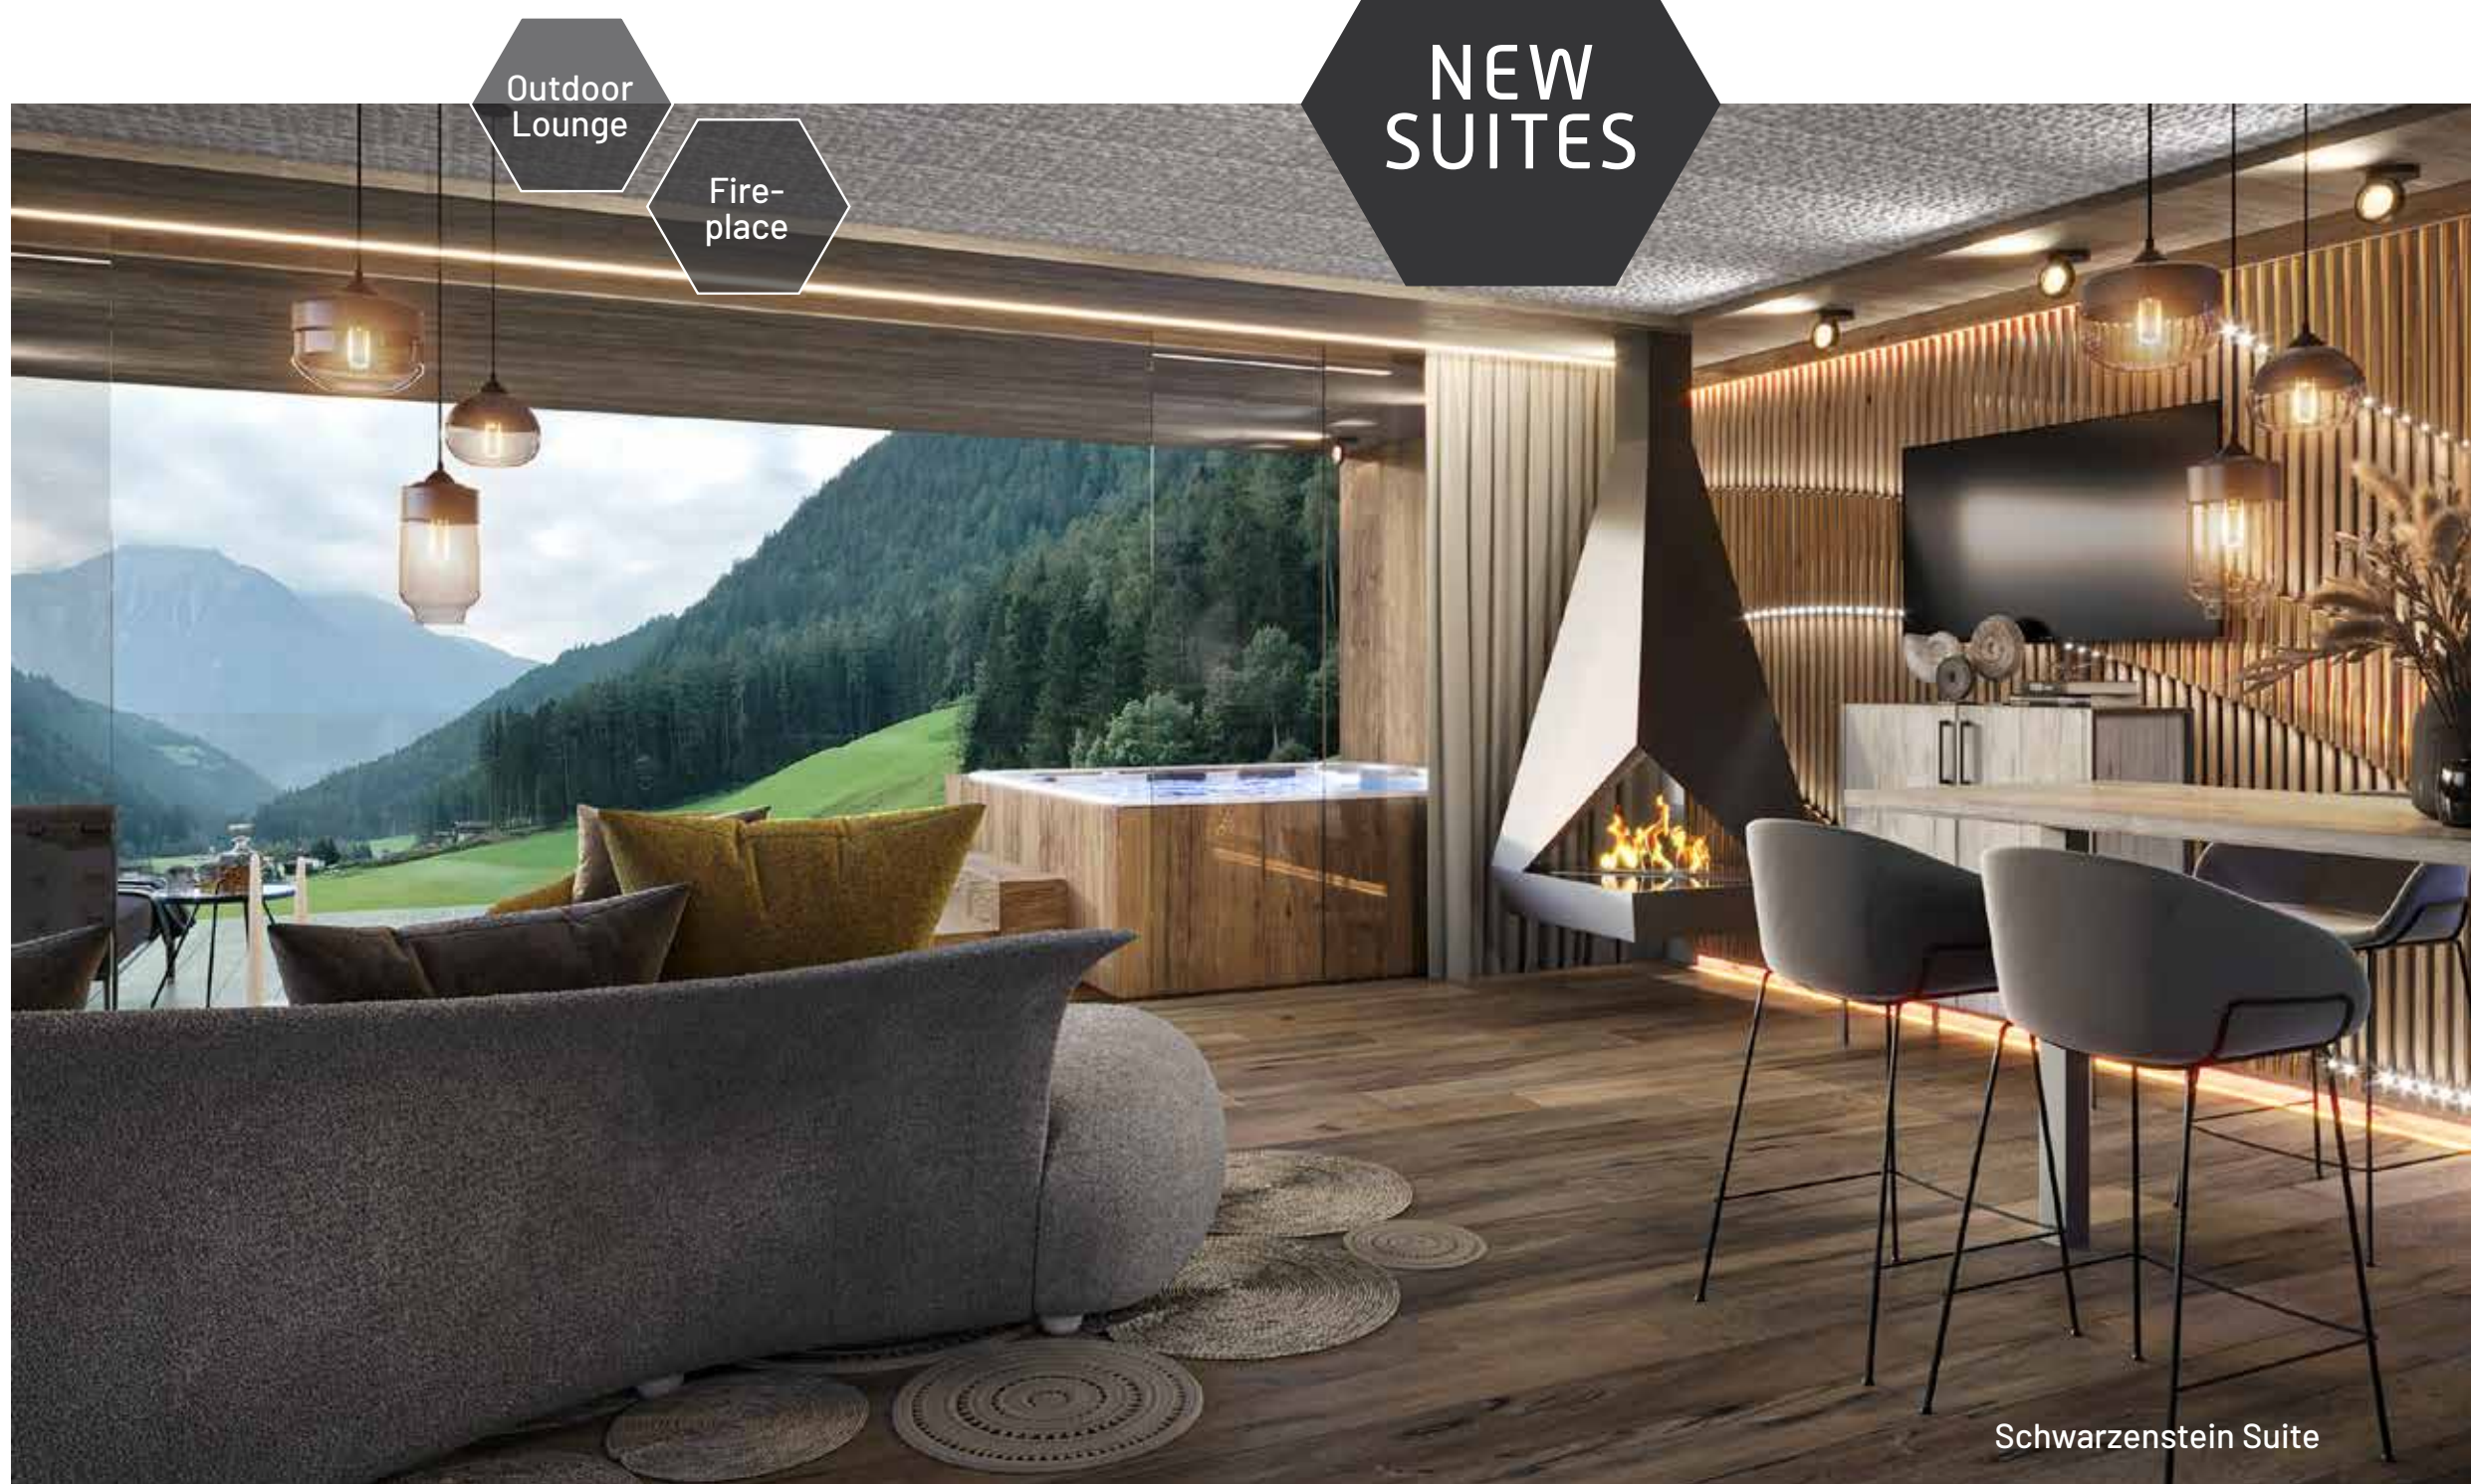

L'elegante design alpino che amiamo.

OTMAR ZIMMERHOFER

NEW SUITES

Schwarzenstein Suite

Eleganti con un tocco in più. Le nuove suite ammaliano con il loro design e comfort: materiali naturali locali, linee sobrie e colori intensi creano un connubio che dà vita al soggiorno perfetto di buongustai ed esteti.