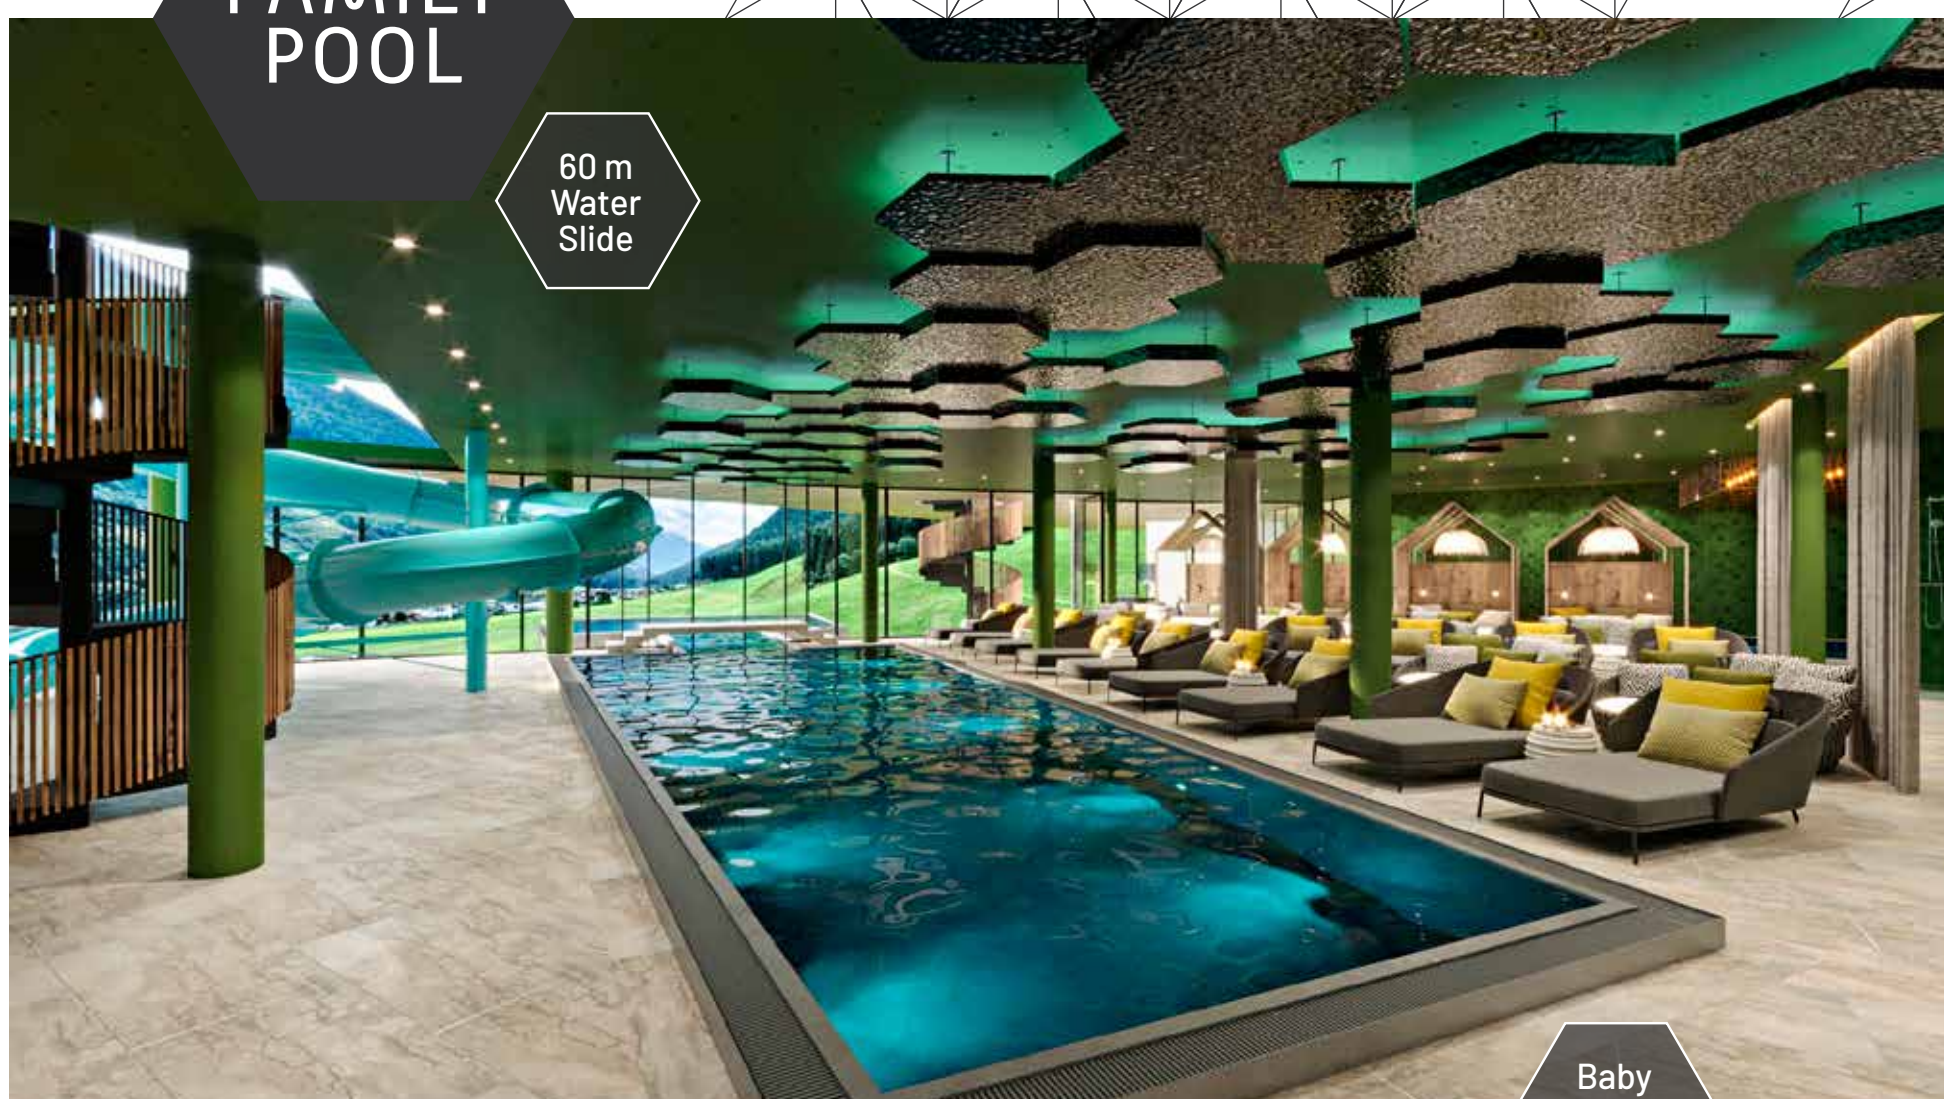

Sky Bar

Infinity Pool

Whirlpool 36°

Outdoor Lounge

Sky Sauna 90°

SKY SPA

„Wellness ad alto livello“... scoprite una nuova esperienza di benessere. Le ampie vetrate permettono una spettacolare vista illimitata sull'affascinante natura alpina della Valle Aurina: boschi, abeti verdi, prati e cime a perdita d'occhio. La nostra Sky SPA è indubbiamente il posto più incantevole in cui rilassarsi, nell'abbraccio di un calore avvolgente, una sensazione di quiete in un ambiente elegante.

SKY SPA (ADULTS ONLY)

- Infinity Pool (23 m)
- Hot Whirlpool (8 m)
- Sauna finlandese (90°C) con vista panoramica
- Sky Lounge
- Sky Bar

SAUNA CON LOUNGE OUTDOOR

- Event sauna
- Stagno naturale per tuffarsi
- Hot Whirlpool
- 5 nuove saune
- Outdoor Lounge

Che relax...
Qui, la natura è una fedele compagna.

MICHAEL ZIMMERHOFER

5 New Saunas

Event Sauna

Whirlpool 36°

Natural Swim Pool

Outdoor Sauna Lounge

Fireplace

FAMILY POOL

60 m Water Slide

Baby Pool 34°

Vivere preziosi momenti insieme ai cari, creandosi bellissimi ricordi passati in famiglia. La nostra "family zone" offre un meraviglioso soggiorno a tutti, stringendo un intenso legame tra ampie isole per rilassarsi e divertenti giochi acquatici con un susseguirsi di tranquillità e action, coccole e libertà.