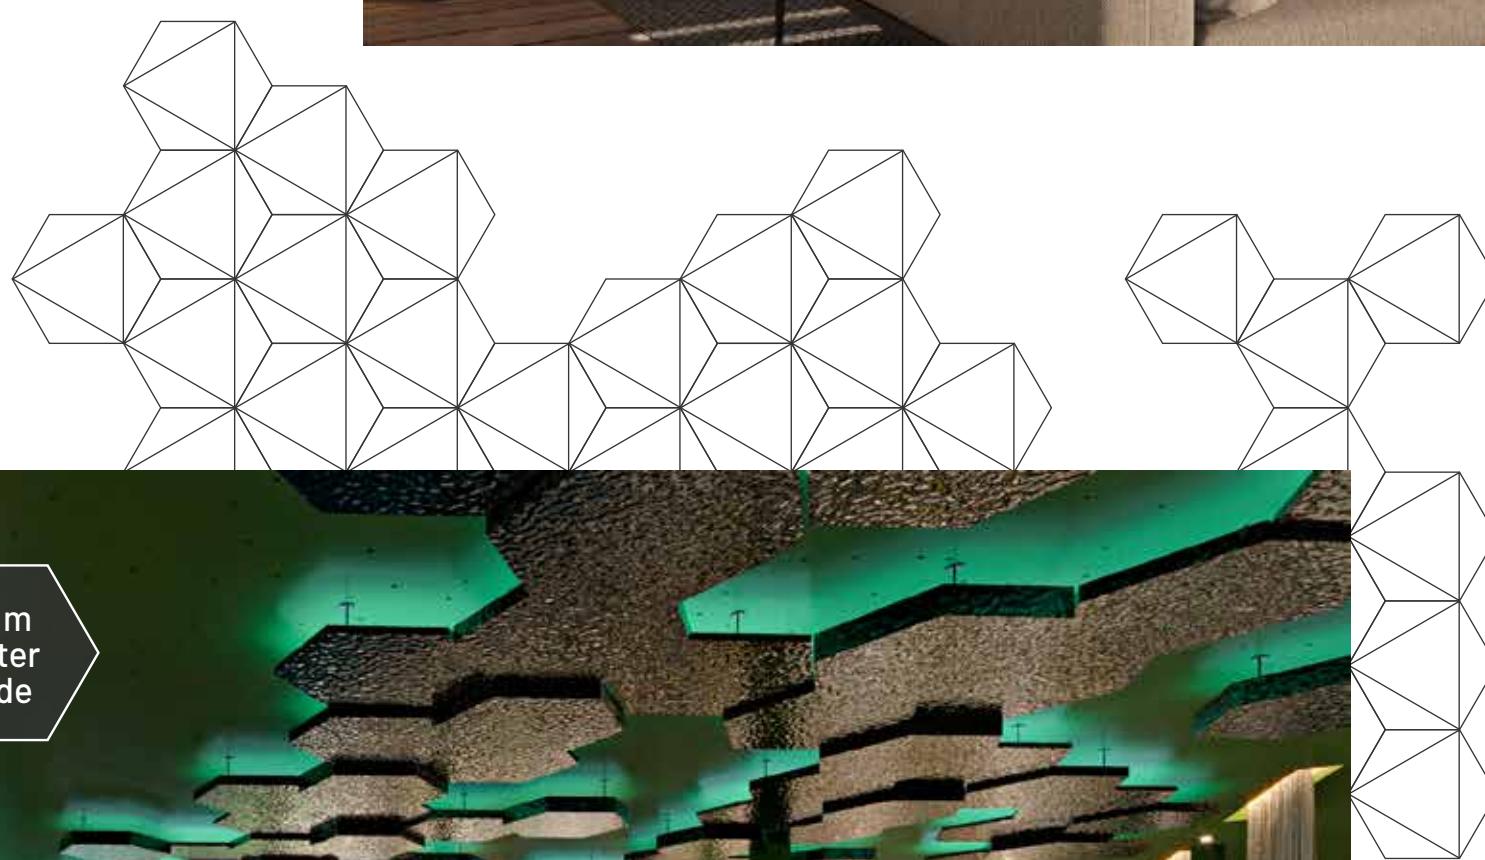

Sky Bar

Infinity Pool

Whirlpool 36°

Outdoor Lounge

Sky Sauna 90°

SKY SPA

„Wellness ad alto livello“... scoprite una nuova esperienza di benessere. Le ampie vetrate permettono una spettacolare vista illimitata sull'affascinante natura alpina della Valle Aurina: boschi, abeti verdi, prati e cime a perdita d'occhio. La nostra Sky SPA è indubbiamente il posto più incantevole in cui rilassarsi, nell'abbraccio di un calore avvolgente, una sensazione di quiete in un ambiente elegante.

SKY SPA (ADULTS ONLY)

- Infinity Pool (23 m)
- Hot Whirlpool (8 m)
- Sauna finlandese (90°C) con vista panoramica
- Sky Lounge
- Sky Bar

SAUNA CON LOUNGE OUTDOOR

- Event sauna
- Stagno naturale per tuffarsi
- Hot Whirlpool
- 5 nuove saune
- Outdoor Lounge

Che relax...
Qui, la natura è una fedele compagna.

MICHAEL ZIMMERHOFER

5 New Saunas

Event Sauna

Whirlpool 36°

Natural Swim Pool

Outdoor Sauna Lounge

Fireplace

FAMILY POOL

60 m Water Slide

Baby Pool 34°

Vivere preziosi momenti insieme ai cari, creandosi bellissimi ricordi passati in famiglia. La nostra "family zone" offre un meraviglioso soggiorno a tutti, stringendo un intenso legame tra ampie isole per rilassarsi e divertenti giochi acquatici con un susseguirsi di tranquillità e action, coccole e libertà.

FAMILY POOL

- Scivolo con giochi di luce (60 m)
- Family pool (32°C)
- Lettini idromassaggianti (indoor e outdoor)
- Baby pool (34°C)
- Chill area
- Activity wall
- Attrazioni acquatiche

- Campo da calcio indoor
- Kids club
- Parete per le arrampicate

KIDS CLUB

Indoor Football Pitch

Activity Wall

Boulder Room